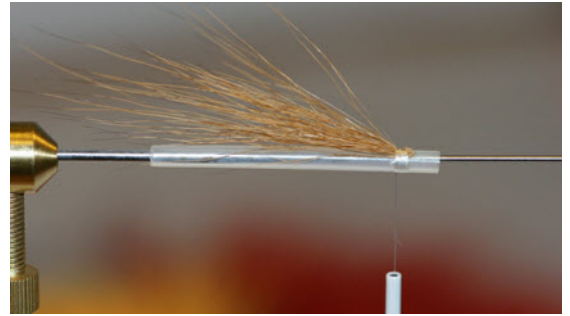

Sunray Shadow

Plastik-Tube ohne Innentube.
Bucktail Braun (oder Kuhschwanz) als Unterschwinge.

Oberschwinge mit Kidgoath Schwarz einbinden.
Schwingenlänge bis zu 20 cm.

2 Pfauengrasfibern einbinden, gleiche Länge wie die
Oberschwinge.
Einen langeb Kopf winden, ca 5 mm.
Abbinden und schwarz lackieren.

Sunray Shadow:
Bucktail Braun
Kidgoath Schwarz
Pfauenfibern