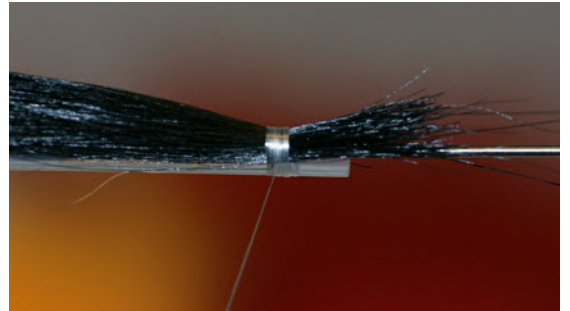

Sunray Shadow

Plastik-Tube ohne Innentube.
Bucktail Braun (oder Kuhschwanz) als Unterschwinge.

Oberschwinge mit Kidgoath Schwarz einbinden.
Schwingenlänge bis zu 20 cm.

2 Pfauengrasfibern einbinden, gleiche Länge wie die
Oberschwinge.
Einen langeb Kopf winden, ca 5 mm.
Abbinden und schwarz lackieren.

Sunray Shadow:
Bucktail Braun
Kidgoath Schwarz
Pfauenfibern